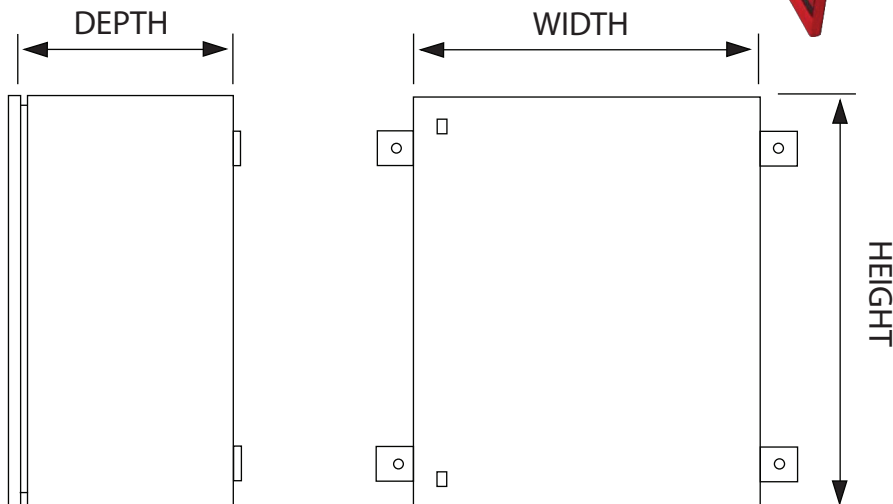

MILD STEEL ENCLOSURES IP65

PART NUMBER	HEIGHT	WIDTH	DEPTH	SELLING PRICE EXL. VAT
DEE - V15-2520	250	200	150	R689,00
DEE - V15-3025	300	250	150	R827,00
DEE - V20-4030	400	300	200	R1 030,00
DEE - V20-5040	500	400	200	R1 423,00
DEE - V25-6040	600	400	250	R1 728,00
DEE - V25-6050	600	500	250	R1 842,00
DEE - V25-7050	700	500	250	R2 059,00
DEE - V25-8060	800	600	250	R2 803,00
DEE - V30-1008	1000	800	300	R4 654,00
DEE - V30-1208	1200	800	300	R5 725,00

STAINLESS STEEL ENCLOSURES IP65

MATERIAL: POLISHED 304

PART NUMBER	HEIGHT	WIDTH	DEPTH	SELLING PRICE EXL. VAT
DEE - BOS-SS0	300	200	115	R3 066,00
DEE - BOS-SS1	350	250	145	R4 253,00
DEE - BOS-SS2	450	300	195	R5 082,00
DEE - BOS-SS3	550	400	195	R6 295,00
DEE - BOS-SS4	650	450	245	R7 617,00
DEE - BOS-SS5	750	550	245	R8 892,00
DEE - BOS-SS6	950	700	245	R11 391,00
DEE - BOS-SS7	1150	850	245	R14 274,00