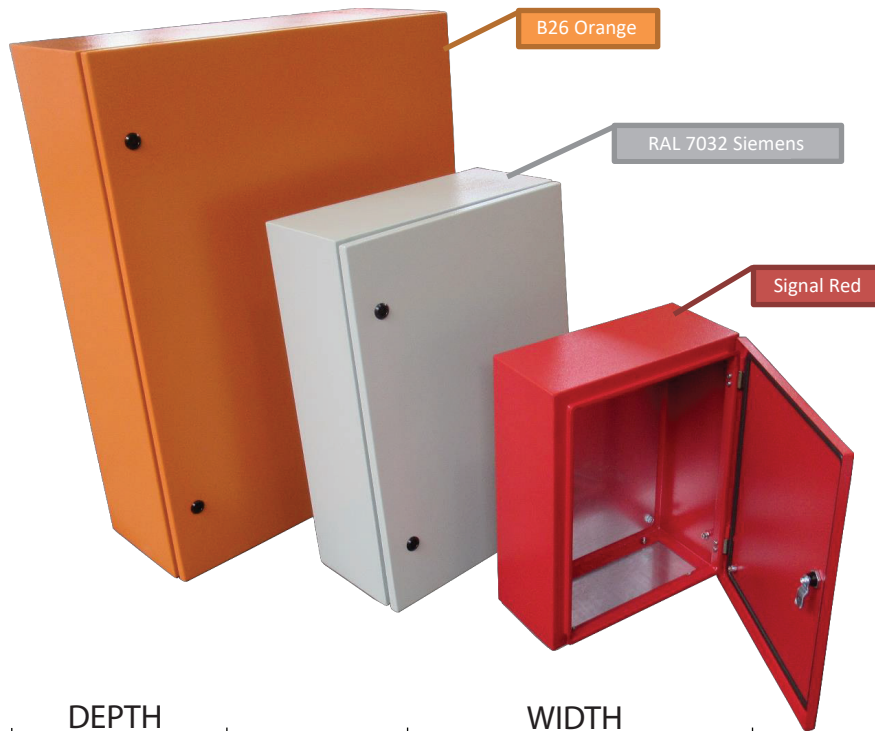

MILD STEEL ENCLOSURES IP65

PART NUMBER	HEIGHT	WIDTH	DEPTH	SELLING PRICE EXL. VAT
DEE - V15-2520	250	200	150	R689,00
DEE - V15-3025	300	250	150	R827,00
DEE - V20-4030	400	300	200	R1 030,00
DEE - V20-5040	500	400	200	R1 423,00
DEE - V25-6040	600	400	250	R1 728,00
DEE - V25-6050	600	500	250	R1 842,00
DEE - V25-7050	700	500	250	R2 059,00
DEE - V25-8060	800	600	250	R2 803,00
DEE - V30-1008	1000	800	300	R4 654,00
DEE - V30-1208	1200	800	300	R5 725,00

STAINLESS STEEL ENCLOSURES IP65

MATERIAL: POLISHED 304

PART NUMBER	HEIGHT	WIDTH	DEPTH	SELLING PRICE EXL. VAT
DEE - BOS-SS0	300	200	115	R3 066,00
DEE - BOS-SS1	350	250	145	R4 253,00
DEE - BOS-SS2	450	300	195	R5 082,00
DEE - BOS-SS3	550	400	195	R6 295,00
DEE - BOS-SS4	650	450	245	R7 617,00
DEE - BOS-SS5	750	550	245	R8 892,00
DEE - BOS-SS6	950	700	245	R11 391,00
DEE - BOS-SS7	1150	850	245	R14 274,00